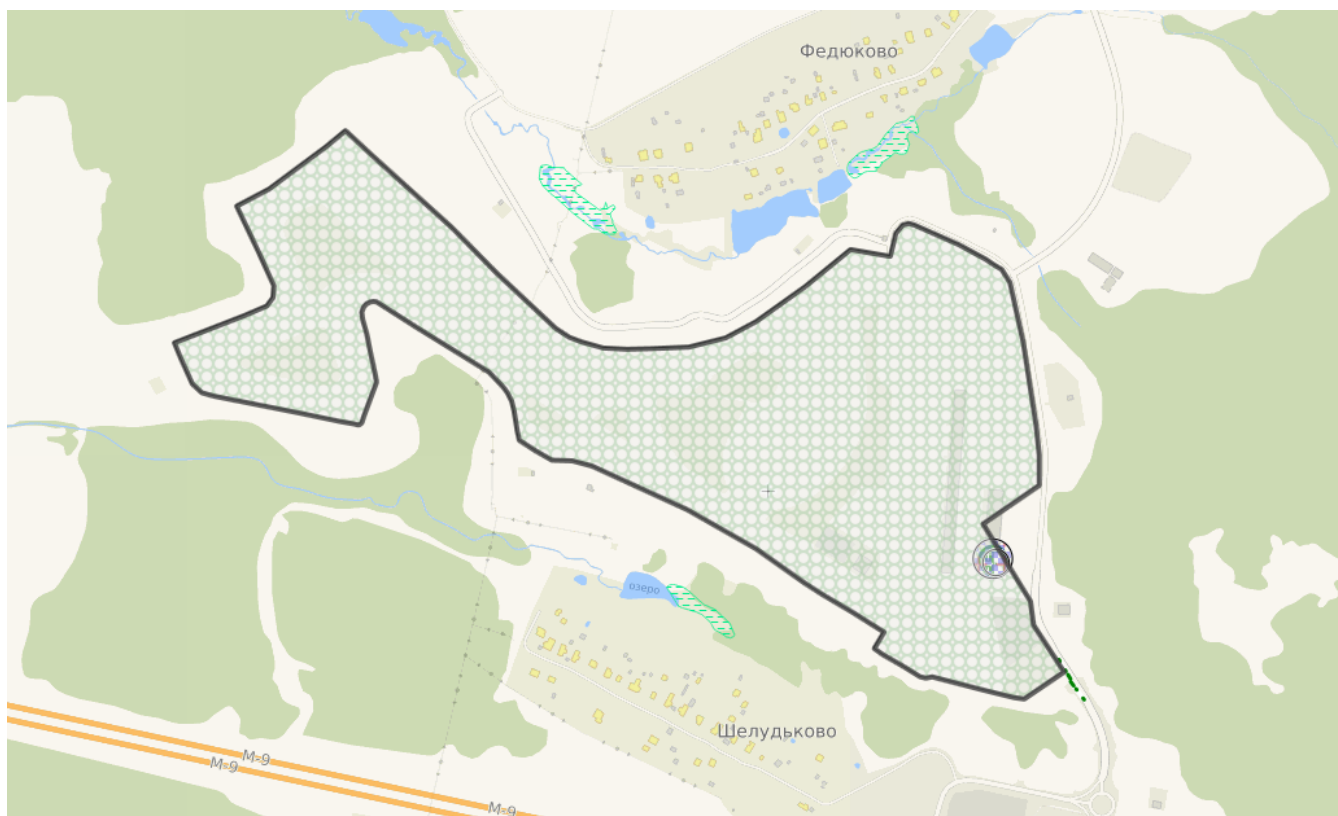

Общество с ограниченной ответственностью «АЗ «АРМА» (автодром «MoscowRaseway»), Московская область, Волоколамский городской округ, д. Шелудьково, д. 39